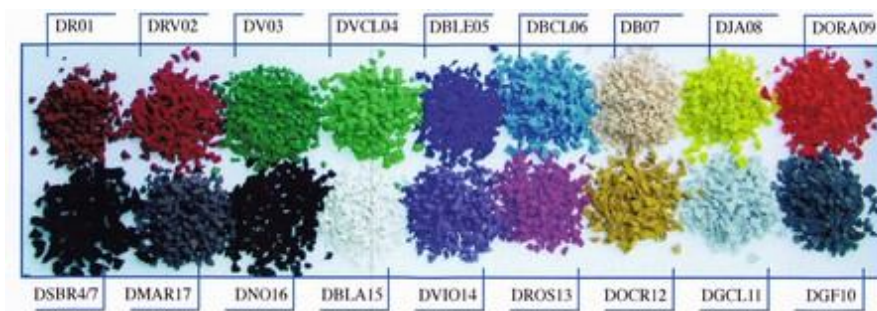

FIGURAS GEOMETRICAS

Las figuras geométricas de GARRA SL están compuestas 100% de EPDM de color. Se fabrican de cualquier color de la carta de colores.

DADO / CUBO

BOLA / ESFERA

MEDIABOLA

PIRAMIDE