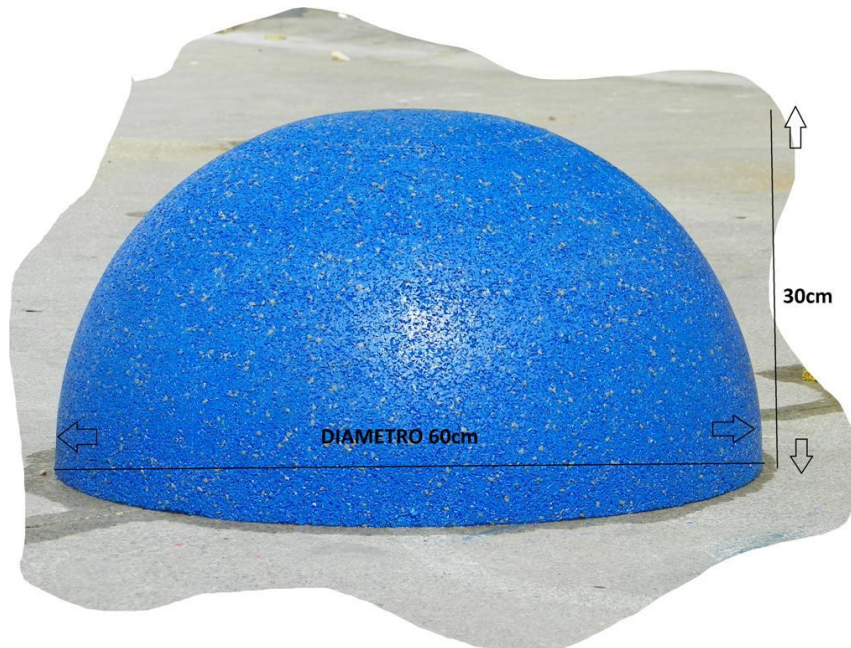

FIGURAS GEOMETRICAS

Las figuras geométricas de GARRA SL están compuestas 100% de EPDM de color. Se fabrican de cualquier color de la carta de colores.

DADO / CUBO

BOLA / ESFERA

MEDIABOLA

PIRAMIDE