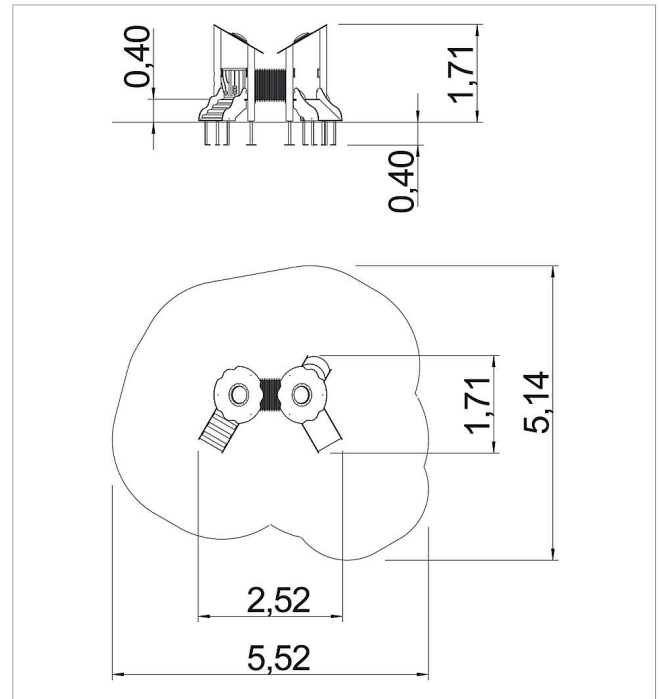

5 59 825 0110 0

eibe minimundo
Instalación de juego
Tulipán
made in germany

Volumen del suministro

Rampa: HPL
 Juego de tejados: HPL, Makrolon
 Elemento de valla: acero inoxidable, PE
 Tubo de gateo: PP, HPL
 Subida de rampa: HPL, madera de conífera
 Escalera: HPL
 Juego de niveles de plataforma: HPL
 Juego de postes con pies de soporte: madera de conífera, acero galvanizado en caliente

	Material	Madera de conífera con impregnación en autoclave
	Nivel fundamento	FL 1
	Espacio mínimo	552x514x220 cm
	Altura de caída libre	40 cm
	Prot. contra caídas neto	22,5 m ²
	Fundamentos	1x FHS o 4x FPP + 4x FPr
	Montaje	2 personas/3 h
	Pieza más grande	567x540x140 cm
	Pieza más pesada	23 kg