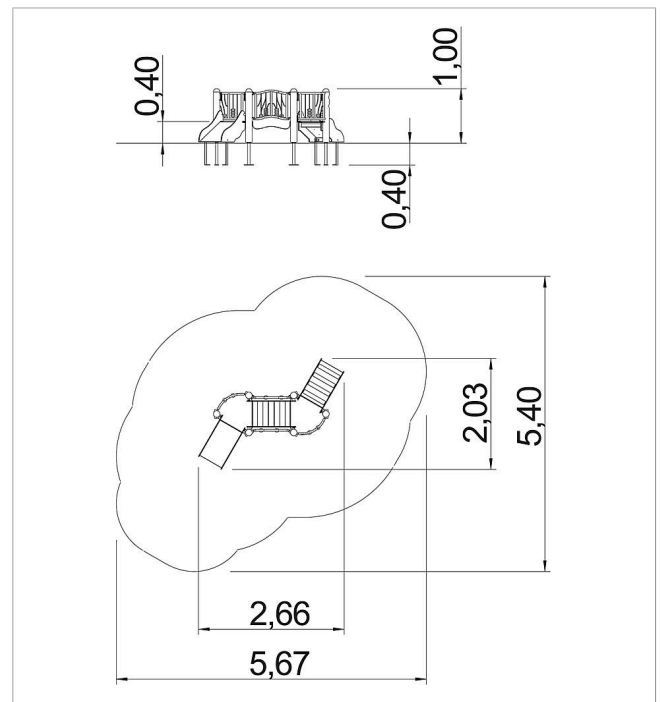

### Volumen del suministro

Rampa: HPL  
 Juego elementos de valla: acero inoxidable, PE  
 Rampa de subida: HPL, madera de conífera  
 Puente arqueado: HPL, madera de conífera  
 Nivel de plataforma: HPL  
 Juego de postes con pies de soporte: madera de conífera, acero galvanizado en caliente

	Material	Madera de conífera con impregnación en autoclave
	Nivel fundamento	FL 1
	Espacio mínimo	567x540x280 cm
	Altura de caída libre	40 cm
	Prot. contra caídas neto	21,5 m <sup>2</sup>
	Fundamentos	1x FHS o 2x FFP + 6x FPr
	Montaje	2 personas/3 h
	Pieza más grande	567x540x140 cm
	Pieza más pesada	23 kg