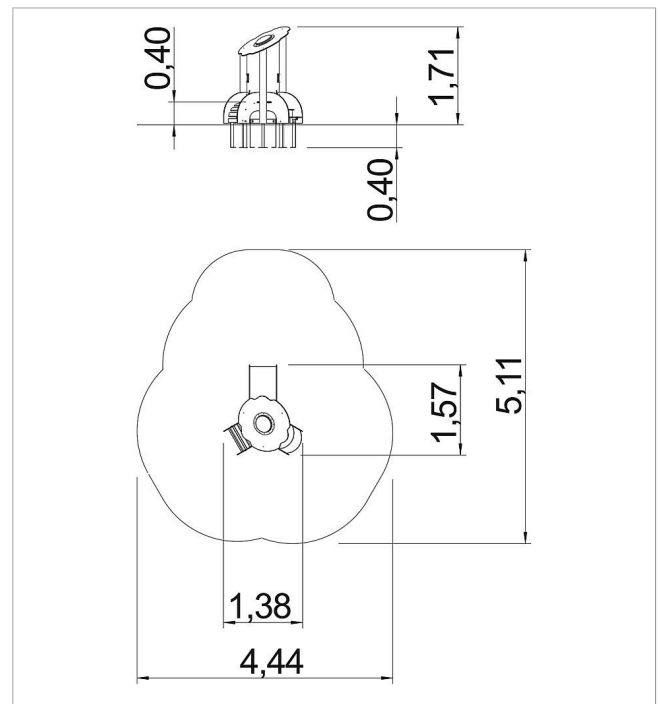

5 59 823 0110 0

eibe minimundo
Instalación de juego
Diente de León
made in germany

1+

Volumen del suministro

Rampa: HPL
Subida de peldaños: fresno, HPL
Escalera: HPL
Tejado: HPL
Nivel de plataforma: HPL
Juego de postes con pies de soporte: madera de conífera, acero galvanizado en caliente

	Material	Madera de conífera con impregnación en autoclave
	Nivel fundamento	FL 1
	Espacio mínimo	511x444x220 cm
	Altura de caída libre	40 cm
	Prot. contra caídas neto	17 m ²
	Fundamentos	1x FHS o 4x FPP
	Montaje	2 personas/1,5 h
	Pieza más grande	100x100x1,5 cm
	Pieza más pesada	22 kg