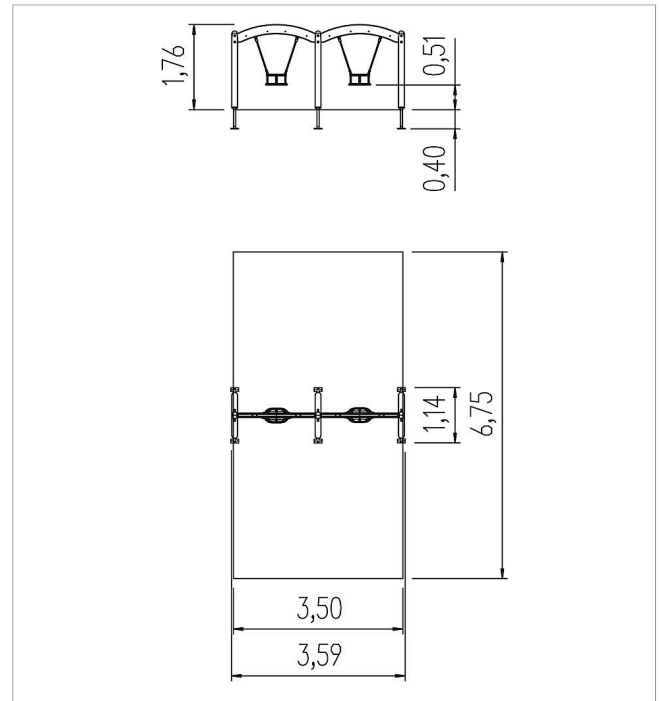

5 59 834 0412 1

eibe minimundo
Columpio doble
Muguete
made in germany

1+

Volumen del suministro

1 armazón para columpio: madera de conífera con impregnación en autoclave
2 vigas de columpio con pantalla: acero galvanizado en caliente, HPL
2 asientos de columpio para niños pequeños: goma
Bases para postes: acero galvanizado en caliente

	Material	Alerce tratado con aceite
	Nivel fundamento	FL 1
	Espacio mínimo	675x359x200 cm
	Altura de caída libre	93 cm
	Prot. contra caídas neto	23,6 m ²
	Fundamentos	6x FHS o 6x FPP
	Montaje	2 personas/1,5 h
	Pieza más grande	170xØ 14 cm
	Pieza más pesada	17 kg