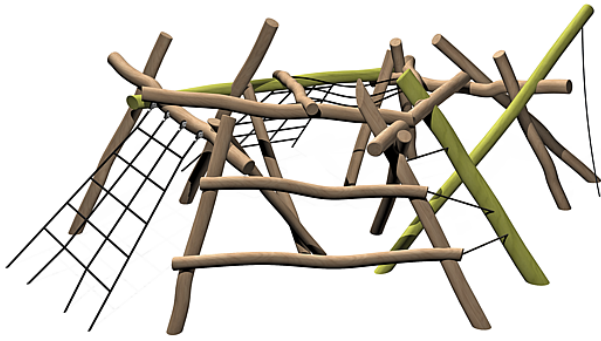

5 45 083 0530 6

**eibe paradiso Bosque
para escalar Ema**

made in germany

3+

Volumen del suministro

21x vigas de tamaños variados y ordenadas sin estructura
2x red para escalar
3x peldaños de cuerda
1x cuerda de escalada

	Material	Robinia
	Nivel fundamento	FL 3
	Espacio mínimo	920x760 cm
	Altura de caída libre	210 cm
	Prot. contra caídas neto	ca. 50 m ²
	Fundamentos	15x FHS