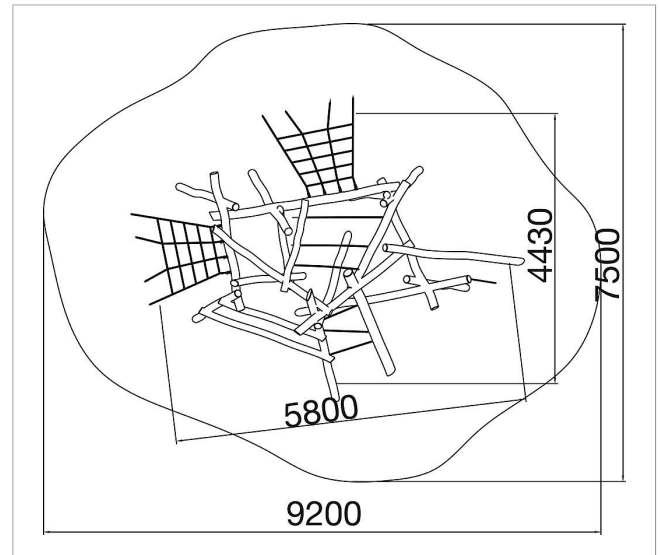

5 45 083 0530 6

**eibe paradiso Bosque
para escalar Ema**

made in germany

3+

Volumen del suministro

21x vigas de tamaños variados y ordenadas sin estructura
2x red para escalar
3x peldaños de cuerda
1x cuerda de escalada

	Material	Robinia
	Nivel fundamento	FL 3
	Espacio mínimo	920x760 cm
	Altura de caída libre	210 cm
	Prot. contra caídas neto	ca. 50 m ²
	Fundamentos	15x FHS