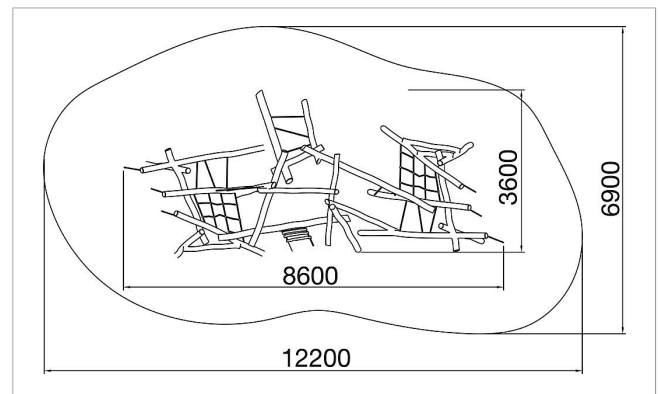

5 45 097 0530 6

eibe paradiso
Instalación de escalada
Crona
made in germany

3+

Volumen del suministro

26x travesaños
2x red de escalar
1x escalera peldaños
6x subida cuerda
3x cuerda

	Material	Robinia
	Nivel fundamento	FL 3
	Espacio mínimo	12,2x7 m
	Altura de caída libre	220 cm
	Prot. contra caídas neto	ca. 82 m ²
	Fundamentos	21x FHS