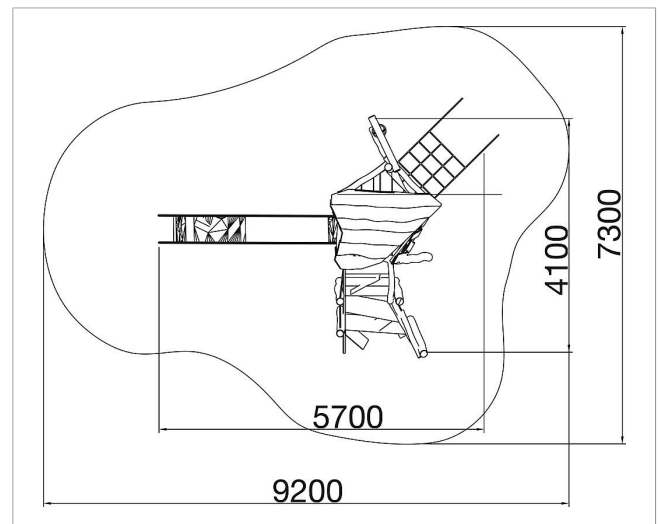

5 45 209 0530 6

eibe paradiso juego de arena Carex, Solo

made in germany

3+

Volumen del suministro

1x plataforma pentagonal AP 145 cm
1x techo en atril
1x subida escalera con pasamanos
1x rampa red
1x grúa de arena fijo
1x subida escalera n
preparado para tobogán adecuado

	Material	Robinia
	Nivel fundamento	FL 3
	Espacio mínimo	9,2x7,3 m
	Altura de caída libre	145 cm
	Prot. contra caídas neto	ca. 61 m ²
	Fundamentos	13x FHS