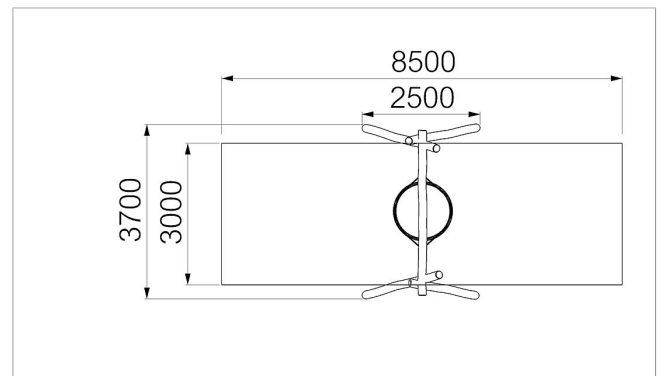

5 45 003 0530 6

eibe paradiso
Columpio Yanna con
nido 120
made in germany

3+

Volumen del suministro

Armazón de columpio: robinia
Juego de articulaciones: acero inoxidable
1 asiento de nido Ø= 120 cm: aro con cuerda, estera articulada de cable de acero, tejido de goma con cadenas de sujeción

	Material	Robinia
	Nivel fundamento	FL 3
	Espacio mínimo	8,5x4,2 m
	Altura de caída libre	195 cm
	Prot. contra caídas neto	ca. 25,5 m ²
	Fundamentos	4x FHS
	Montaje	-
	Pieza más grande	390xØ 15 cm
	Pieza más pesada	80 kg