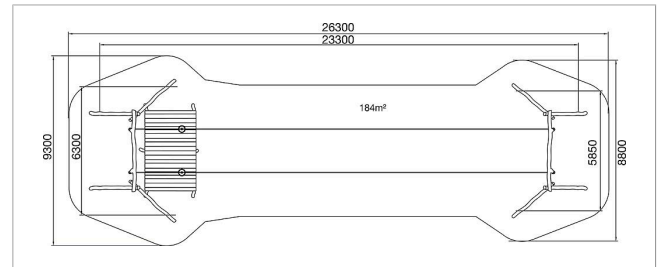

5 45 114 0530 6

**eibe paradiso Tirolina
doble Telesto**

made in germany

3+

Volumen del suministro

1x tirolina doble (sin plataforma)

	Material	Robinia
	Nivel fundamento	FL 3
	Espacio mínimo	26,3x9,3 m
	Altura de caída libre	<150 cm
	Prot. contra caídas neto	ca. 228 m ²
	Fundamentos	14x FHS