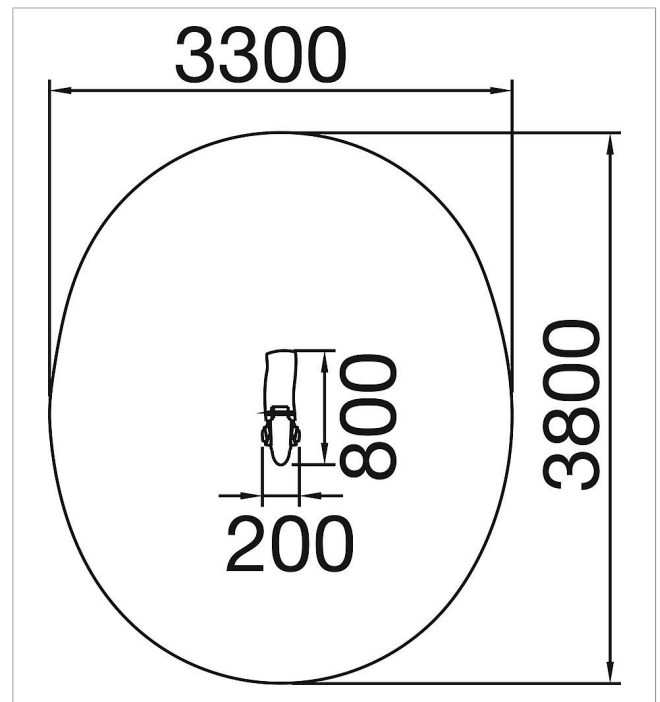

5 45 079 0530 6

**eibe paradiso Balancín
de muelle Oveja**

made in germany

3+

Volumen del suministro

1 animal: robinia tratada con aceite
1 muelle: acero para muelles
Material de montaje

	Material	Robinia
	Nivel fundamento	FL 3
	Espacio mínimo	380x330 cm
	Altura de caída libre	60 cm
	Prot. contra caídas neto	10 m ²
	Fundamentos	1x FHS