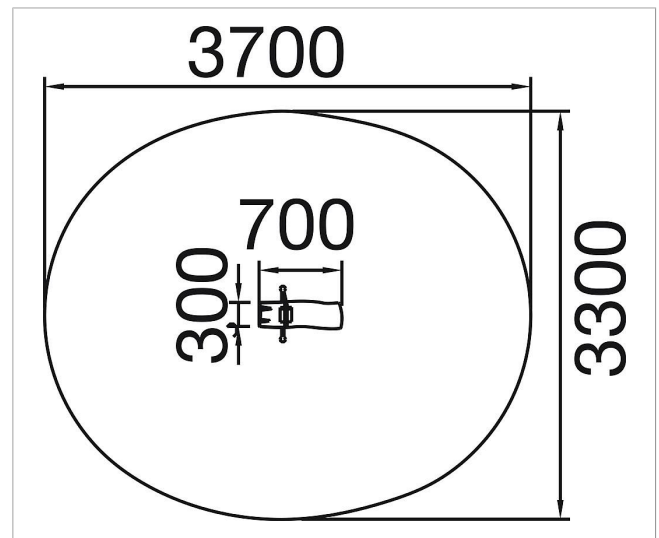

5 45 116 0530 6

eibe paradiso Balancín
de muelle Lupo

made in germany

3+

Volumen del suministro

1x animal: robinia tratada con aceite
1x muelle: acero para muelles

	Material	Robinia
	Nivel fundamento	FL 3
	Espacio mínimo	3,7x3,3 m
	Altura de caída libre	60 cm
	Prot. contra caídas neto	ca. 10 m ²
	Fundamentos	1x FHS