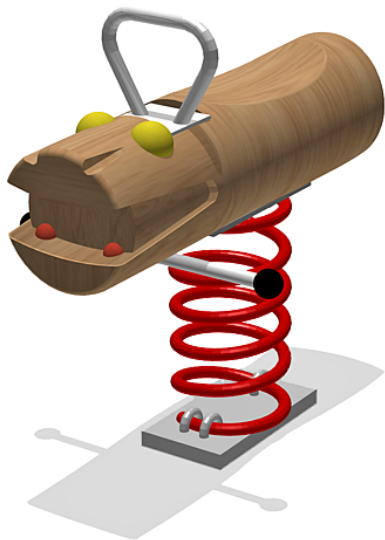

5 45 116 0530 6

eibe paradiso Balancín
de muelle Lupo

made in germany

3+

Volumen del suministro

1x animal: robinia tratada con aceite
1x muelle: acero para muelles

	Material	Robinia
	Nivel fundamento	FL 3
	Espacio mínimo	3,7x3,3 m
	Altura de caída libre	60 cm
	Prot. contra caídas neto	ca. 10 m ²
	Fundamentos	1x FHS