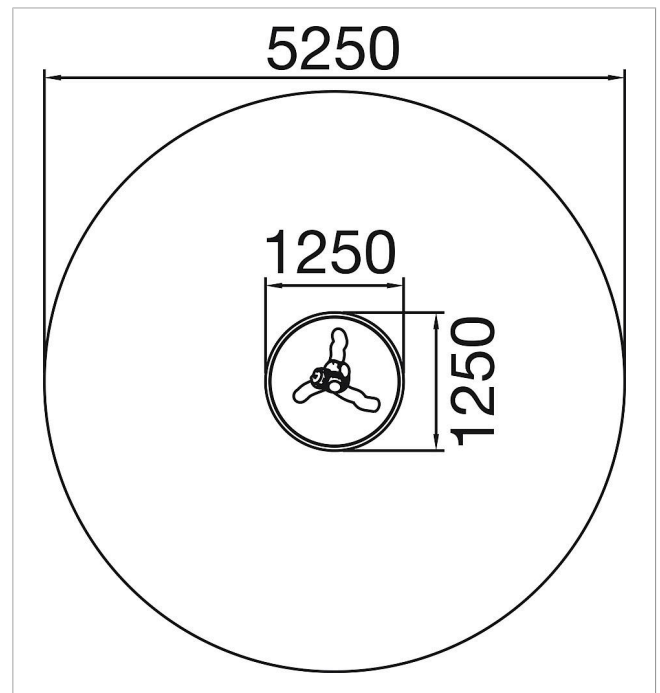

5 45 115 0530 6

**eibe paradiso Carrusel  
Leda**

made in germany

3+

**Volumen del suministro**

1x plato rotativo  
1x asas madera de robinia

	Material	Robinia
	Nivel fundamento	FL 3
	Espacio mínimo	Ø 5,3 m
	Altura de caída libre	17 cm
	Prot. contra caídas neto	ca. 22 m <sup>2</sup>
	Fundamentos	1x FHS