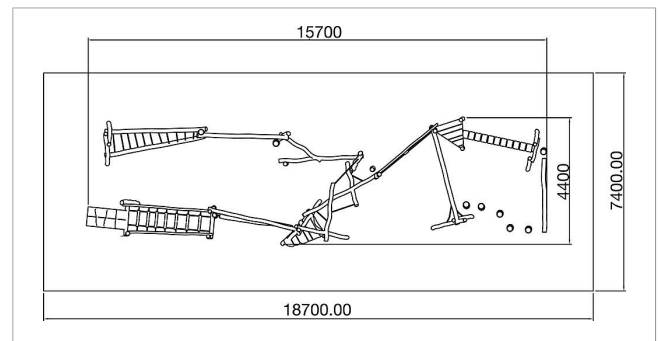

5 45 129 0530 6

eibe paradiso
Combinación
equilibrio Farion

made in germany

3+

Volumen del suministro

- 1x kleiner rampan stieg L= ca. 120 cm
- 1x cadenaswackelsteg con starren Handk L= ca. 300 cm
- 1x Drehbalken con cuerda pasamanos L= ca. 300 cm
- 2x plataforma triangular AP 40 cm
- 1x Kreuzstämme con Kletterhilfen cadena L=ca. 300 cm
- 1x Kreuz L cadena y cuerda pasamanos L=ca. 270 cm
- 1x schwebender Zaun L= ca. 300 cm
- 1x schmale puente suspendido ohne cuerda pasamanos L= ca. 250 cm
- 1x Kreuzstamm ohne cuerda pasamanos L= ca. 270 cm
- 1x Hangelschl en L= ca. 290 cm
- 1x escalera L= ca. 300 cm
- 1x viga de balance L= ca. 250 cm
- 8x poste para saltar H= ca. 30 - 60 cm

	Material	Robinia
	Nivel fundamento	FL 3
	Espacio mínimo	18,7x7,4 m
	Altura de caída libre	220 cm
	Prot. contra caídas neto	ca. 138 m ²
	Fundamentos	34x FHS