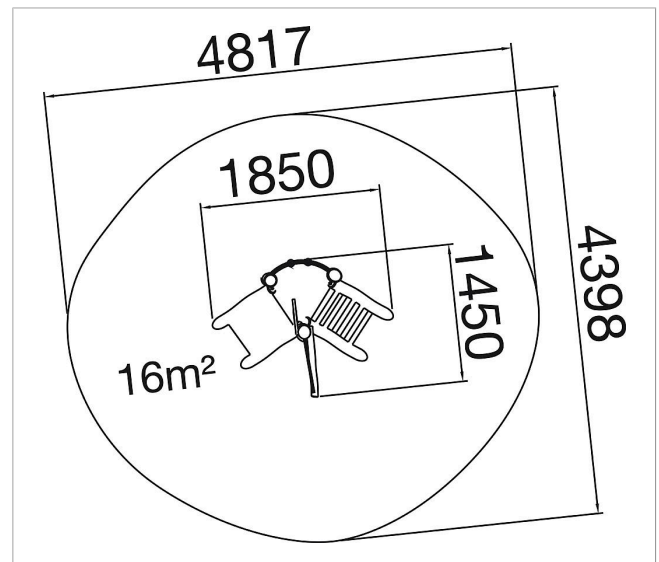

5 45 131 0530 6

**eibe paradiso Pequeño
barco Bragi**

made in germany

Volumen del suministro

- 1x plataforma AP 40 cm
- 1x vela de madera con cuerda
- 1x tobogán HPL
- 1x peldaños stieg acero inoxidable
- 1x balaustrada acero inoxidable con bolas de plástico
- colores: marron, verde, natural

	Material	Robinia
	Nivel fundamento	FL 3
	Espacio mínimo	4,4x4,9 m
	Altura de caída libre	40 cm
	Prot. contra caídas neto	ca. 22 m ²
	Fundamentos	7 x FHS