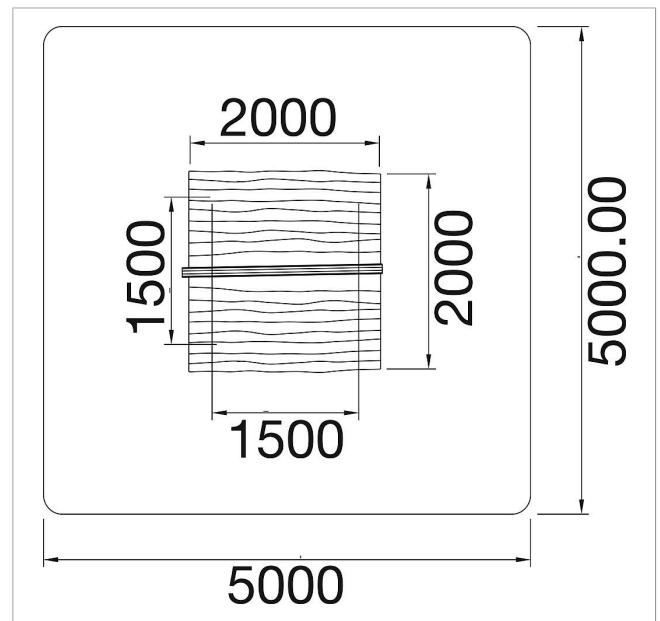

5 45 140 0530 6

**eibe paradiso Casita  
Valaria**

made in germany

**Volumen del suministro**

1x tejado dos aguas in verde

	Material	Robinia
	Nivel fundamento	FL 3
	Espacio mínimo	5x5 m
	Altura de caída libre	-
	Prot. contra caídas neto	ca. 25 m <sup>2</sup>
	Fundamentos	4x FHS