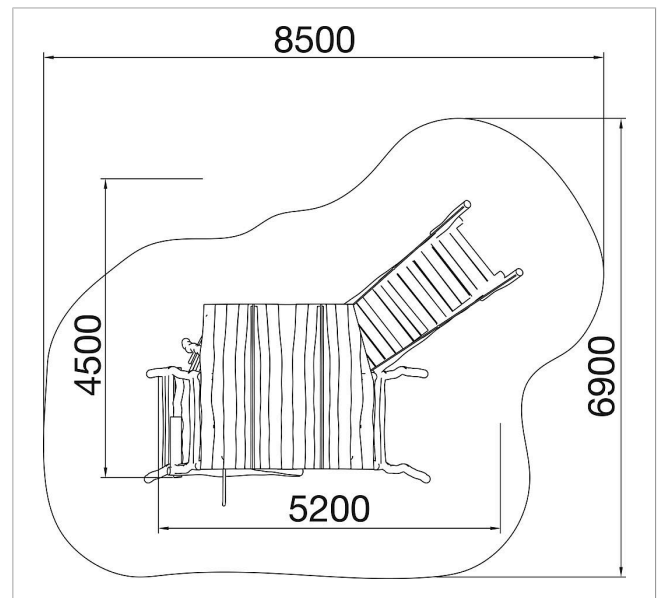

5 45 141 0530 6

**eibe paradiso Cabaña  
doble Sindri**

made in germany

3+

### Volumen del suministro

- 1x superficie de plataforma con balaustrada AP 120 cm
- 2x tejado dos aguas
- 2x entrada
- 1x rampa L= 240 cm
- 2x cuerda pasamanos
- 3x ventana
- 1x mostrador de juego
- 1x mostrador de juego
- 1x subida tronco

	Material	Robinia
	Nivel fundamento	FL 3
	Espacio mínimo	8,5x6,9 m
	Altura de caída libre	120 cm
	Prot. contra caídas neto	ca. 55 m <sup>2</sup>
	Fundamentos	12x FHS