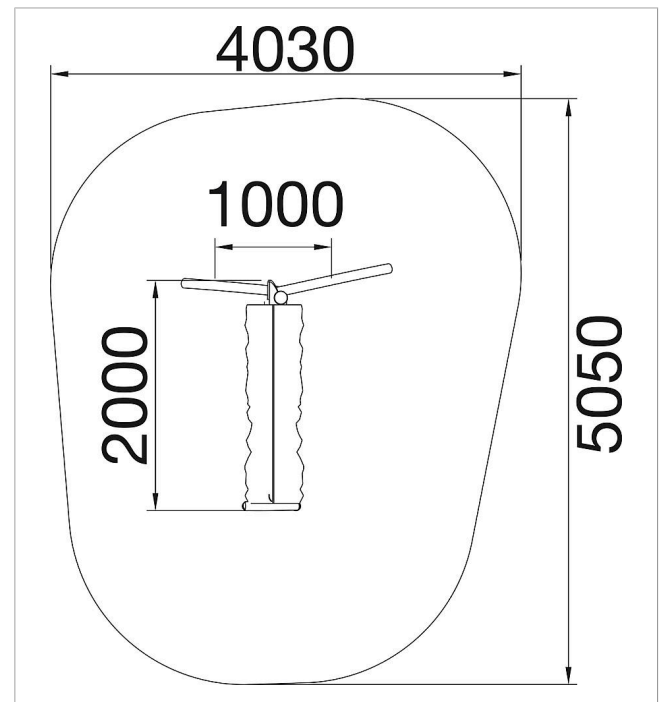

5 45 143 0530 6

**eibe paradiso Caseta
de mercado Nana**

made in germany

Volumen del suministro

1x mostrador de juego con pequeño tejado ca. 190x50x140 cm (LxBxH)
1x pequeño pizarro para mostrar
1x entrada de gatear

	Material	Robinia
	Nivel fundamento	FL 3
	Espacio mínimo	5,1x4,1 m
	Altura de caída libre	-
	Prot. contra caídas neto	ca. 20 m ²
	Fundamentos	4x FHS