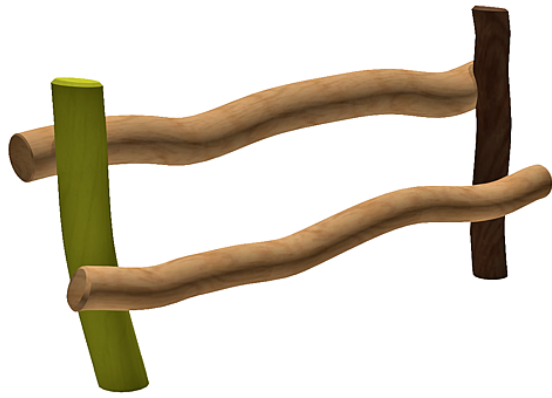

5 45 147 0530 6

**eibe paradiso Banco
para jóvenes Rinal**

made in germany

3+

Volumen del suministro

1x viga para sentar L= 200 cm

	Material	Robinia
	Nivel fundamento	FL 3
	Espacio mínimo	5x3,46 m
	Altura de caída libre	75 cm
	Prot. contra caídas neto	ca. 10 m ²
	Fundamentos	2x FHS