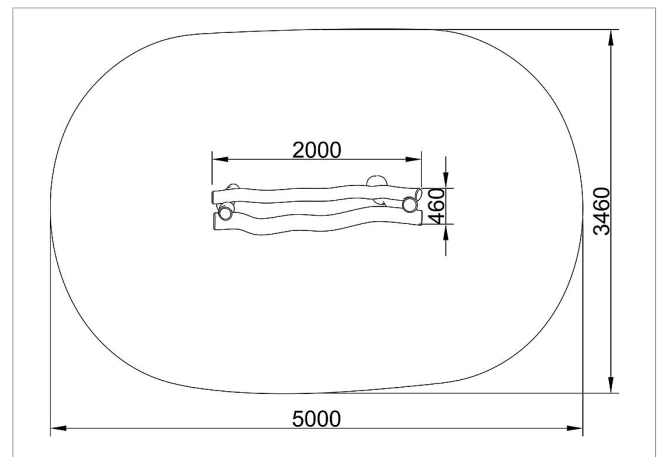

5 45 147 0530 6

**eibe paradiso Banco
para jóvenes Rinal**

made in germany

3+

Volumen del suministro

1x viga para sentar L= 200 cm

	Material	Robinia
	Nivel fundamento	FL 3
	Espacio mínimo	5x3,46 m
	Altura de caída libre	75 cm
	Prot. contra caídas neto	ca. 10 m ²
	Fundamentos	2x FHS