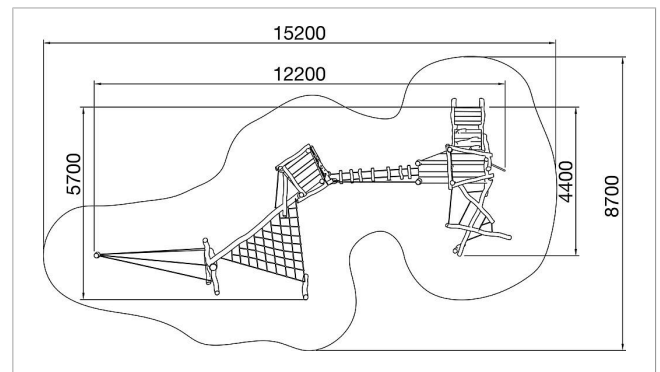

5 45 137 0530 6

**eibe paradiso Jardín de
escalada con 2 torres
Dylan**
made in germany

3+

Volumen del suministro

- 1x torre I AP 150 cm
- 1x subida tronco AP 150 cm
- 1x rampa de escalar AP 150 cm
- 1x barra deslizante für AP 150 cm
- 1x escalones inclinado plataforma AP 55 cm
- 1x escalera cuerda y AP 150 cm
- 1x pasaje de porras con cuerda pasamanos L=260 cm
- 1x torre II AP 190 cm
- 1x travesaño stieg AP 190 cm
- 1x vigo oscilante con red triangular L=350 cm
- 1x Balance cadena con 2 cuerda pasamanos L=320 cm

	Material	Robinia
	Nivel fundamento	FL 3
	Espacio mínimo	15,2x8,7 m
	Altura de caída libre	190 cm
	Prot. contra caídas neto	ca. 78 m ²
	Fundamentos	19x FHS