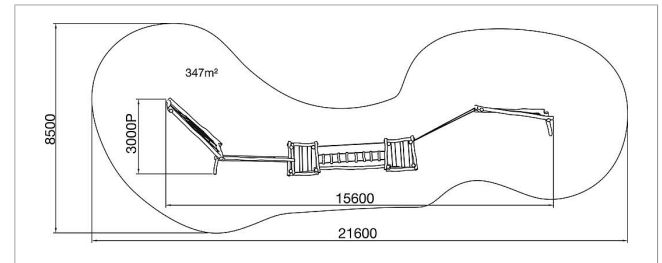

5 45 175 0530 0

**eibe paradiso
combinación de
balancear Helena**

made in germany

3+

Volumen del suministro

- 2x red de araña ca. 230x250 cm
- 1x pasaje jungla ca. 270 cm
- 2x plataforma ca. 80x80 cm, AP 95 cm
- 1x pasaje de porras con cuerda pasamanos y pasamanos L=300 cm
- 1x Balancecadena con cuerda pasamanos L ca. 300 cm
- 2x insecto de decoración

	Material	Robinia
	Nivel fundamento	FL 3
	Espacio mínimo	21,6x8,5 m
	Altura de caída libre	290 cm
	Prot. contra caídas neto	ca. 125 m ²
	Fundamentos	16x FHS