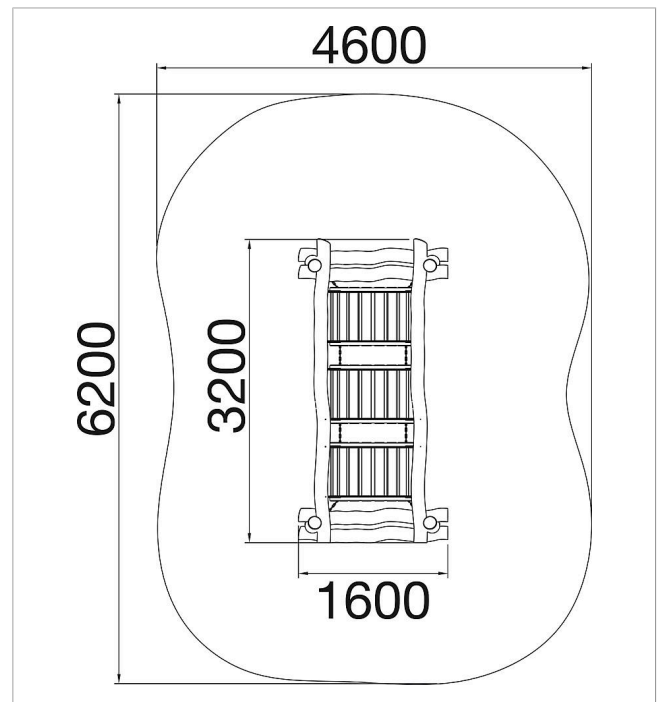

5 45 179 0530 0

**eibe paradiso túnel  
colgando de balance**

**Snorre**  
made in germany

3+

### Volumen del suministro

1x armazón postes y travesaños  
3x tuneles para arrastrar colgantes Ø= ca. 90 cm

	Material	Robinia
	Nivel fundamento	FL 3
	Espacio mínimo	6,2x4,6 m
	Altura de caída libre	40 cm
	Prot. contra caídas neto	ca. 25 m <sup>2</sup>
	Fundamentos	4x FHS