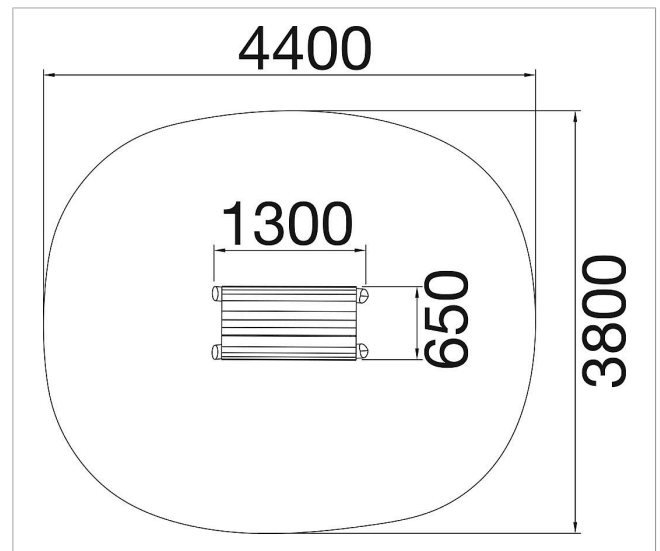

5 45 166 0530 0

**eibe paradiso tunel
Loki**

made in germany

Volumen del suministro

1x tunel para arrastrar L= 120 cm
2x postes

	Material	Robinia
	Nivel fundamento	FL 3
	Espacio mínimo	4,3x3,65 m
	Altura de caída libre	70 cm
	Prot. contra caídas neto	ca. 16 m ²
	Fundamentos	2x FHS