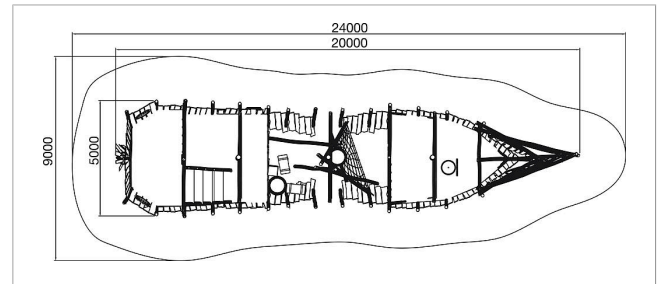

### Volumen del suministro

1x Proa con superficie de plataforma AP 160 cm  
2x ojo de buey  
1x Proa de forma boca abierta

1x mastil H=ca. 550 cm  
1x pared de escalar  
1x entrada red hacia abajo  
1x mesa  
2x asiento

1x mastil central H=ca. 650 cm  
1x mirador en forma de barril  
1x red de escalar

1x popa con superficie de plataforma AP 120 cm y AP 200 cm  
1x escalera con pasamanos entre plataformas  
1x volante  
2x ojo de buey  
4x ventanas de cañon para escalar

subida a AP 120 cm :  
2x cajon  
1x barril  
1x pared de escalar  
2x ojo de Buey pared de escalar  
11x postes tallados en forma y color de fuego

	Material	Robinia
	Nivel fundamento	FL 3
	Espacio mínimo	24x9 m
	Altura de caída libre	300 cm
	Prot. contra caídas neto	ca. 230 m <sup>2</sup>
	Fundamentos	46x FHS