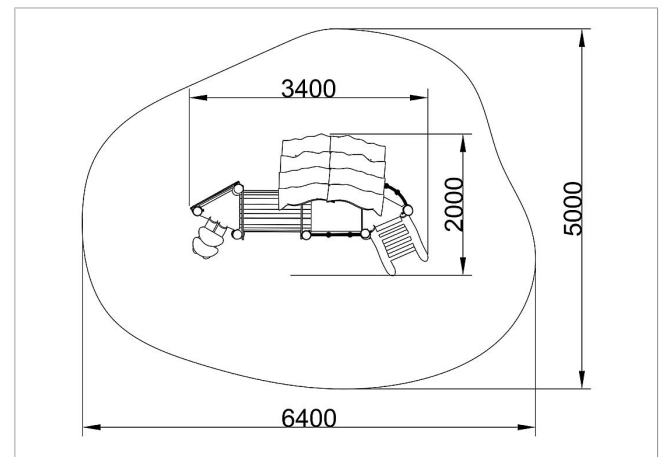

5 45 164 0530 6

**eibe paradiso casita
para niños Ronja**

made in germany

Volumen del suministro

- 2x superficie de plataforma AP 400 cm
- 1x tunel para arrastrar L=95 cm
- 1x HPL- escalones gang
- 1x peldaños inclinados
- 1x ventana
- 1x tejado dos aguas
- 1x banco
- 2x balaustrade de acero inoxidable

	Material	Robinia
	Nivel fundamento	FL 3
	Espacio mínimo	6,4x5 m
	Altura de caída libre	95 cm
	Prot. contra caídas neto	ca. 32 m ²
	Fundamentos	13x FHS