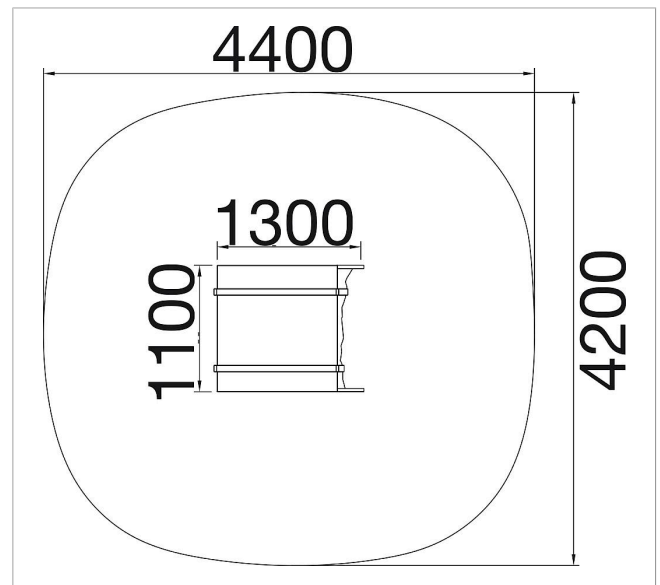

5 45 161 0530 0

**eibe paradiso caja
Tikko**

made in germany

Volumen del suministro

1x casita en forma de cajon
2x ventana

	Material	Robinia
	Nivel fundamento	FL 3
	Espacio mínimo	4,4x4,2 m
	Altura de caída libre	95 cm
	Prot. contra caídas neto	ca. 18 m ²
	Fundamentos	4x FHS