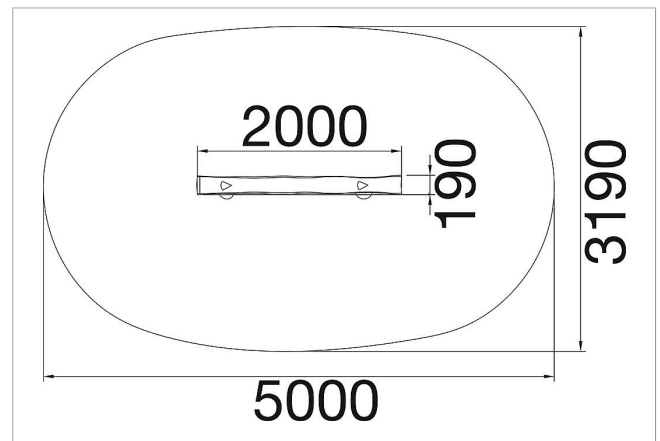

5 45 169 0530 0

eibe paradiso canal de agua, forma de V, Rico

made in germany

3+

Volumen del suministro

1x canal de madera 15x10 cm (BxH)
Länge in lfm
longitud maxima 300 cm

| | | |
|---|--------------------------|---------|
|  | Material | Robinia |
|  | Nivel fundamento | FL 3 |
|  | Espacio mínimo | - |
|  | Altura de caída libre | - |
|  | Prot. contra caídas neto | - |
|  | Fundamentos | 2x FHS |