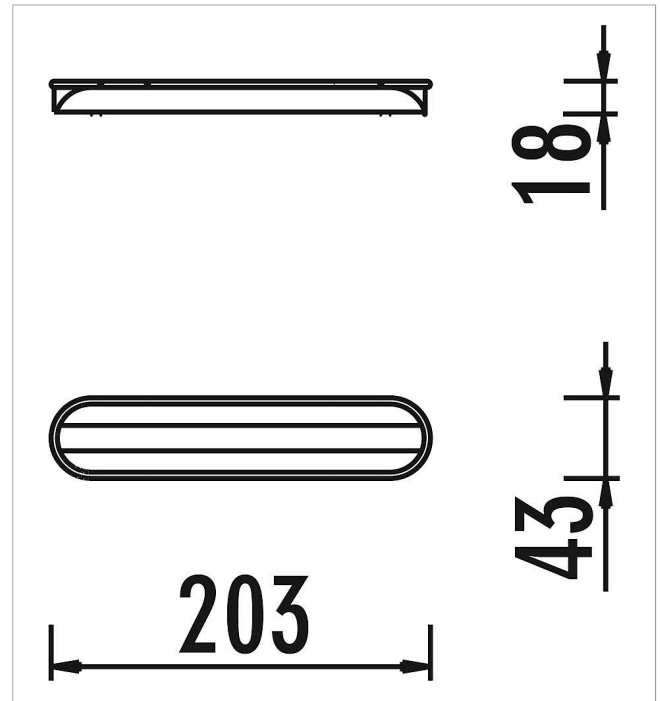

5 66 388 0

**eibe acqua Canal de
agua 200**

made in germany

3+

Volumen del suministro

1 canal de agua L 200 cm: acero fino

	Material	Acero inoxidable
	Nivel fundamento	-
	Espacio mínimo	-
	Altura de caída libre	-
	Prot. contra caídas neto	-
	Fundamentos	-
	Montaje	-
	Pieza más grande	203x43x18 cm
	Pieza más pesada	18