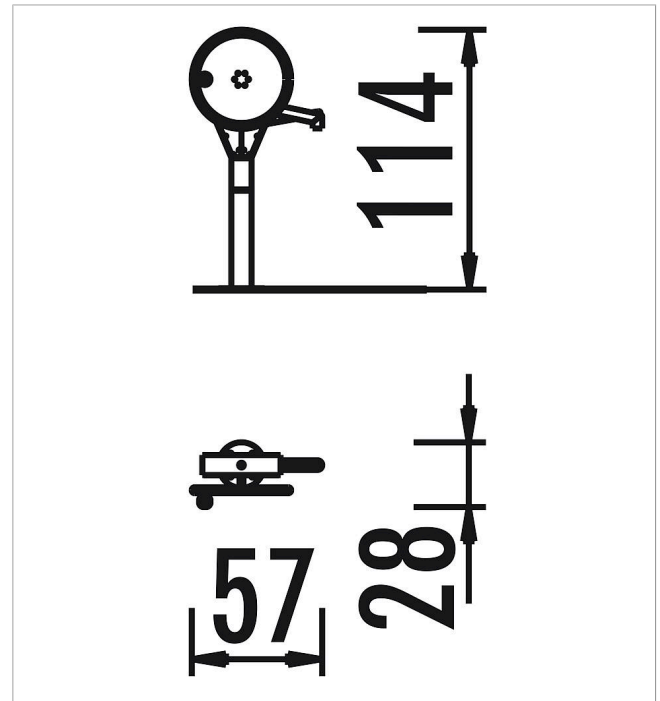

5 66 290 0

**eibe acqua Bomba
de manivela, acero
inoxidable**
made in germany

Volumen del suministro

1 bomba de manivela: acero inoxidable, 57x28x116 cm
1 válvula de paso

	Material	Acero inoxidable
	Nivel fundamento	-
	Espacio mínimo	-
	Altura de caída libre	-
	Prot. contra caídas neto	-
	Fundamentos	-
	Montaje	1 persona/1 h
	Pieza más grande	-
	Pieza más pesada	-