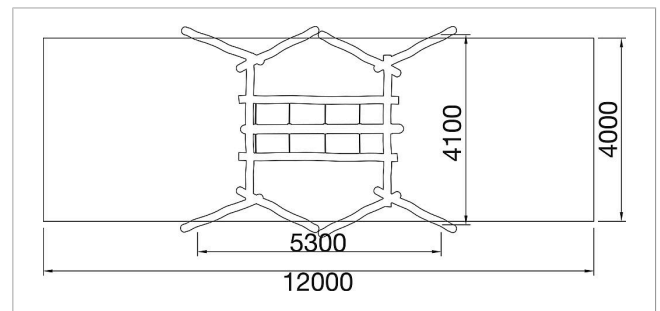

5 45 182 0530 0

**eibe paradiso
columpio Hydra**

made in germany

3+

Volumen del suministro

1x Tampen columpio 4 Sitzer

| | | |
|---|-----------------------------|-----------------------|
|  | Material | Robinia |
|  | Nivel fundamento | FL 3 |
|  | Espacio mínimo | 12x4,1 m |
|  | Altura de caída libre | 150 cm |
|  | Prot. contra caídas neto | ca. 50 m ² |
|  | Fundamentos | 8x FHS |