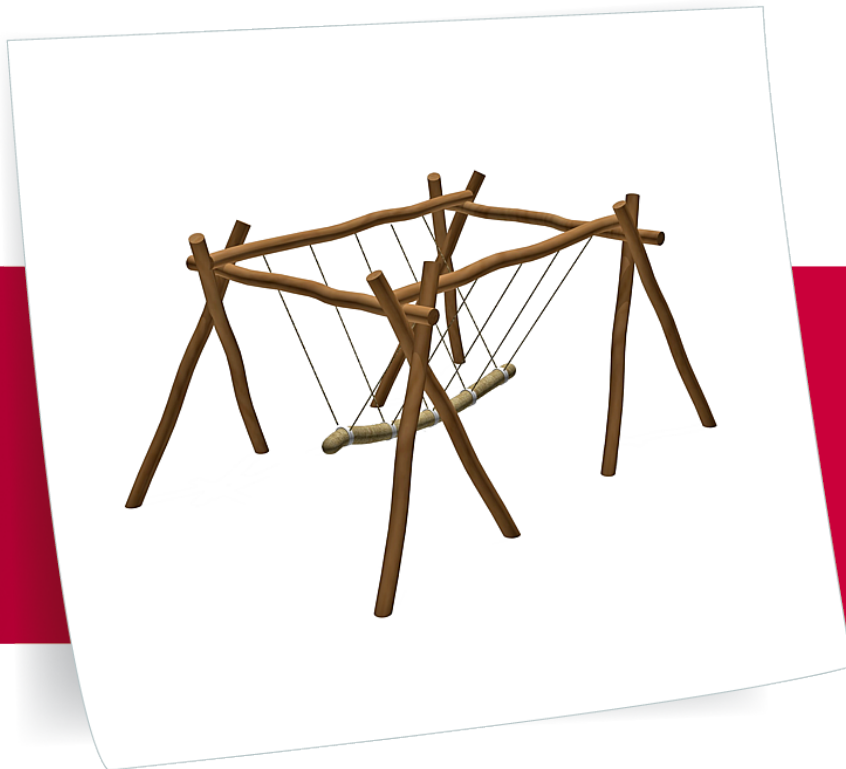

5 45 182 0530 0

**eibe paradiso
columpio Hydra**

made in germany

3+

Volumen del suministro

1x Tampen columpio 4 Sitzer

| | | |
|---|-----------------------------|-----------------------|
|  | Material | Robinia |
|  | Nivel fundamento | FL 3 |
|  | Espacio mínimo | 12x4,1 m |
|  | Altura de caída libre | 150 cm |
|  | Prot. contra caídas neto | ca. 50 m ² |
|  | Fundamentos | 8x FHS |