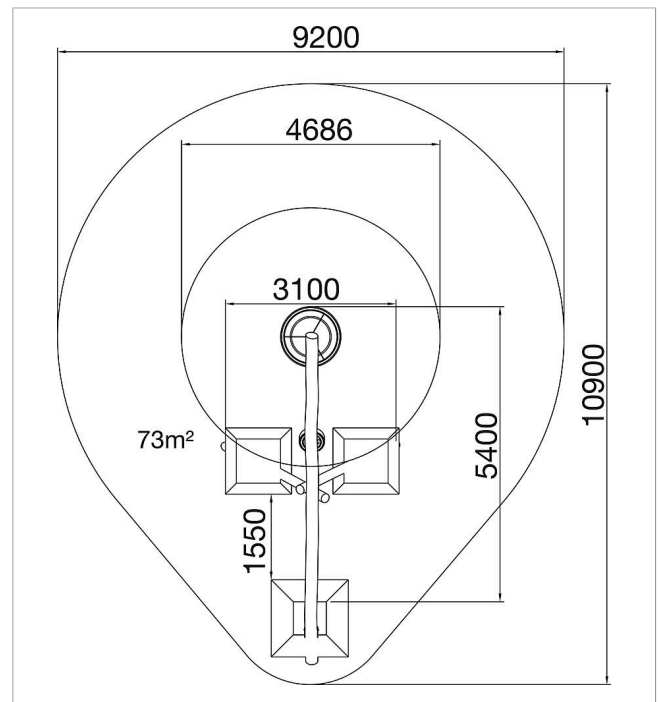

5 45 183 0530 0

**eibe paradiso  
columpio Jane**

made in germany

3+

### Volumen del suministro

1x columpio con asiento neumatico  
altura 280 cm

	Material	Robinia
	Nivel fundamento	FL 3
	Espacio mínimo	9,2x10,9 m
	Altura de caída libre	210 cm
	Prot. contra caídas neto	ca. 49 m <sup>2</sup>
	Fundamentos	3x FHS