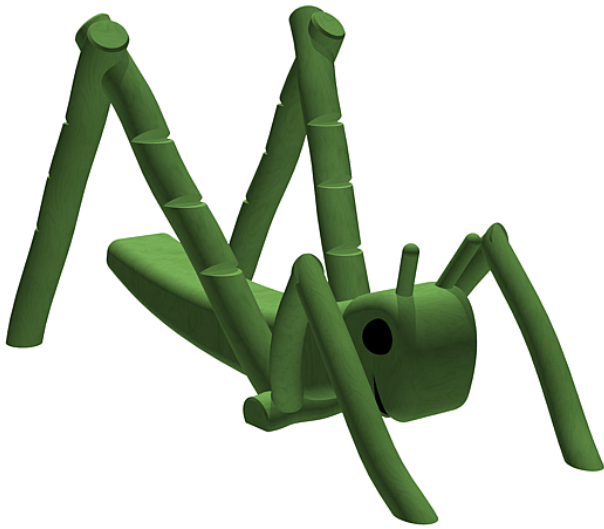

5 45 154 0532 1

**eibe paradiso
saltamonte Grilli**

made in germany

Volumen del suministro

1x figura para escalar

	Material	Robinia
	Nivel fundamento	FL 3
	Espacio mínimo	5,5x4,5 m
	Altura de caída libre	100 cm
	Prot. contra caídas neto	ca. 24 m ²
	Fundamentos	6x FHS