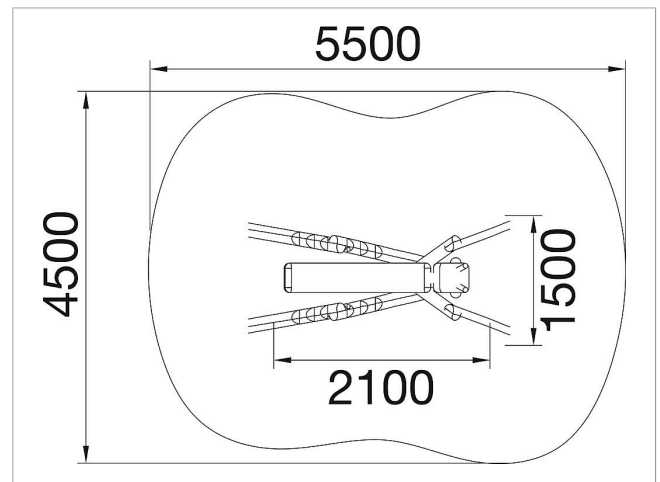

5 45 154 0532 1

**eibe paradiso
saltamonte Grilli**

made in germany

Volumen del suministro

1x figura para escalar

	Material	Robinia
	Nivel fundamento	FL 3
	Espacio mínimo	5,5x4,5 m
	Altura de caída libre	100 cm
	Prot. contra caídas neto	ca. 24 m ²
	Fundamentos	6x FHS