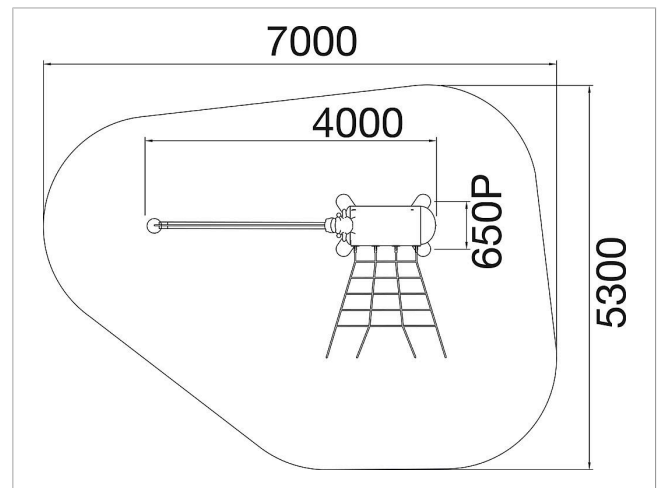

5 45 170 0530 0

**eibe paradiso jirafa
Gertel**

made in germany

3+

Volumen del suministro

1x jirafa de escalar AP 100cm / 120x80x200cm 1x red de escalar 1x cuerda gorda diam. 9cm con pasamanos

	Material	Robinia
	Nivel fundamento	FL 3
	Espacio mínimo	7x5,3 m
	Altura de caída libre	100 cm
	Prot. contra caídas neto	ca. 34 m ²
	Fundamentos	7 x FHS