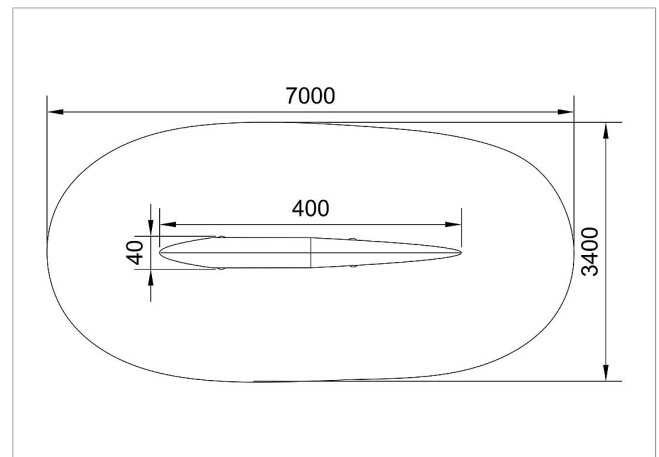

### Volumen del suministro

1x cocodrilo de balance con boca abierta L=400cm

	Material	Robinia
	Nivel fundamento	FL 3
	Espacio mínimo	7x3,4 m
	Altura de caída libre	100 cm
	Prot. contra caídas neto	ca. 24 m <sup>2</sup>
	Fundamentos	4x FHS