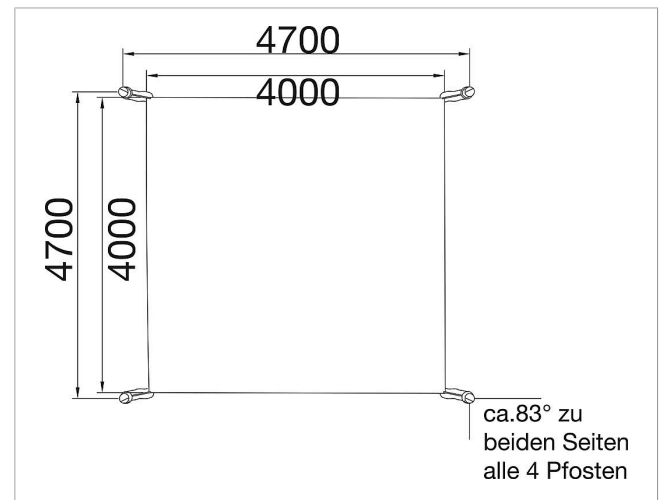

5 45 174 0530 0

**eibe paradiso cubierta
Simon**

made in germany

1+ 1+

Volumen del suministro

1x toldo 4 esquinas 300x300cm 4x postes altura de sujeción: 230cm

	Material	Robinia
	Nivel fundamento	FL 3
	Espacio mínimo	4,7x4,7 m
	Altura de caída libre	-
	Prot. contra caídas neto	-
	Fundamentos	4x FHS