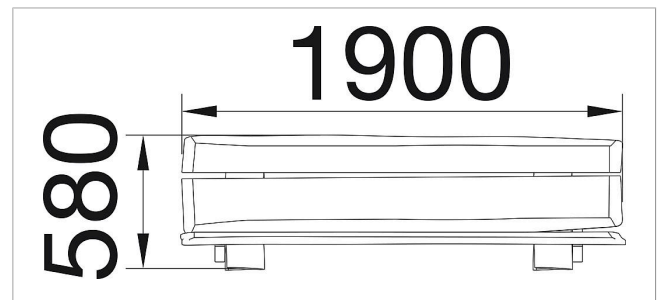

5 45 187 0530 0

**eibe paradiso banco
con espalda Schkeud**

made in germany

Volumen del suministro

1x banco con espaldera

	Material	Robinia
	Nivel fundamento	FL 3
	Espacio mínimo	-
	Altura de caída libre	-
	Prot. contra caídas neto	-