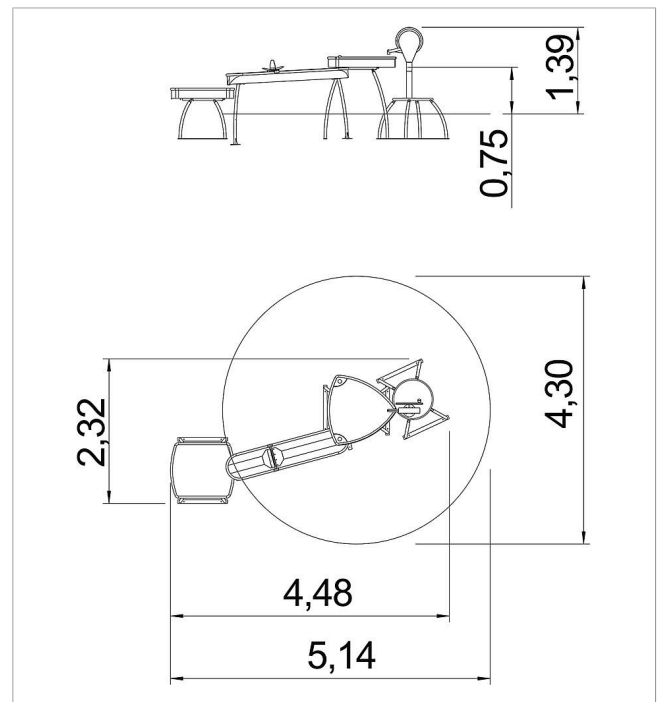

5 66 413 5

eibe acqua Instalación de juego con agua A

made in germany

3+

Volumen del suministro

- 1 bomba de manivela: acero inoxidable
- 1 plataforma para bomba: acero inoxidable
- 1 cubeta de válvulas triangular: acero inoxidable
- 1 armazón para cubetas de barro AI 75 cm: acero inoxidable
- 1 canal de agua L 200 cm: acero inoxidable
- 1 rueda para canales: acero inoxidable, poliamida
- 1 cubeta de paso rectangular: acero inoxidable
- 2 patas para canales A 75 cm: acero inoxidable
- 1 armazón para cubetas de barro A 25 cm: acero inoxidable

	Material	Acero inoxidable
	Nivel fundamento	FL 1
	Espacio mínimo	514x430x255 cm
	Altura de caída libre	75 cm
	Prot. contra caídas neto	14,5 m ²
	Fundamentos	6x FHS o 8x FPP
	Montaje	2 personas/3 h
	Pieza más grande	106x80x115 cm
	Pieza más pesada	15 kg