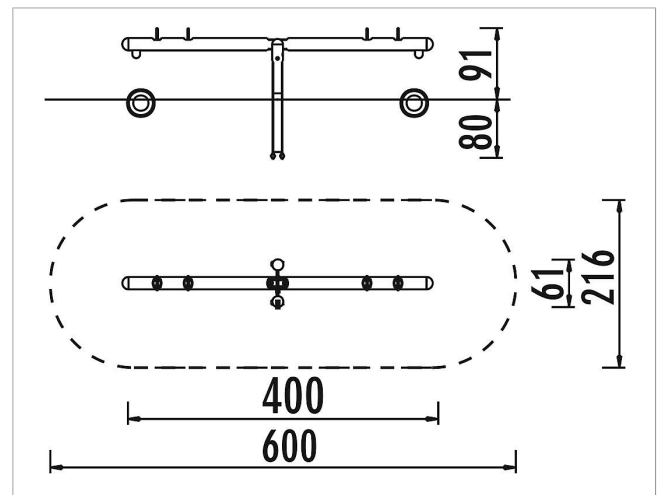

5 55 091 5

eibe ibondo Balancín de cuatro plazas

made in germany

Volumen del suministro

- 1 viga de balancín: madera de conífera
- 2 postes de balancín: madera de conífera
- 4 asas: acero recubierto en polvo
- 2 neumáticos: goma
- Bases de postes: acero galvanizado en caliente

	Material	Madera de conífera con impregnación en autoclave
	Nivel fundamento	FL 3
	Espacio mínimo	600x216x290 cm
	Altura de caída libre	110 cm
	Prot. contra caídas neto	12 m ²
	Fundamentos	1x FHS
	Montaje	2 personas/2 h
	Pieza más grande	400xØ 16 cm
	Pieza más pesada	60 kg