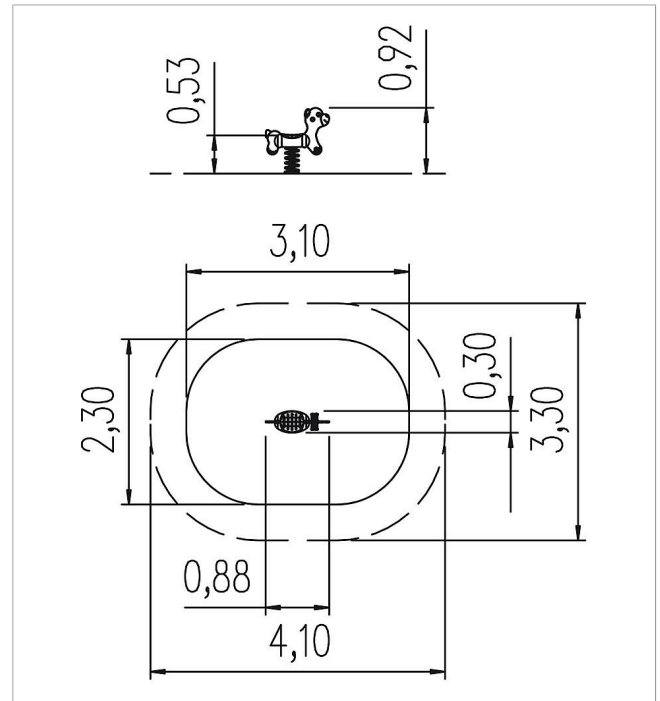

5 67 238 0

**eibe ibondo Balancín
de muelle Oso**

made in germany

3+

Volumen del suministro

- 1 cuerpo: PE
- 1 muelle: acero de muelle
- 4 mandos: Kunststoff

	Material	PE
	Nivel fundamento	FL 3
	Espacio mínimo	410x330x233 cm
	Altura de caída libre	53 cm
	Prot. contra caídas neto	6,5 m ²
	Pieza más grande	80x65x23 cm