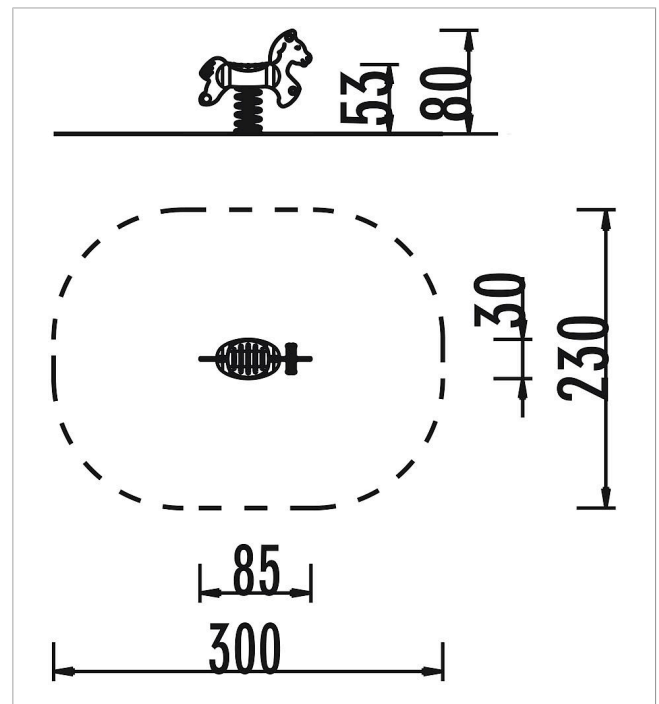

5 67 224 0

**eibe ibondo Balancín
de muelle Caballo**

made in germany

2+

Volumen del suministro

- 1 cuerpo de animal con muelle: PE
- 1 muelle: acero para muelles
- 4 agarraderas para mano y pie: plástico

	Material	PE
	Nivel fundamento	FL 3
	Espacio mínimo	300x230x233 cm
	Altura de caída libre	53 cm
	Prot. contra caídas neto	6,5 m ²
	Fundamentos	1x 5632280 + 1x FHS
	Montaje	1 persona/1 h
	Pieza más grande	85x26x59 cm
	Pieza más pesada	20 kg