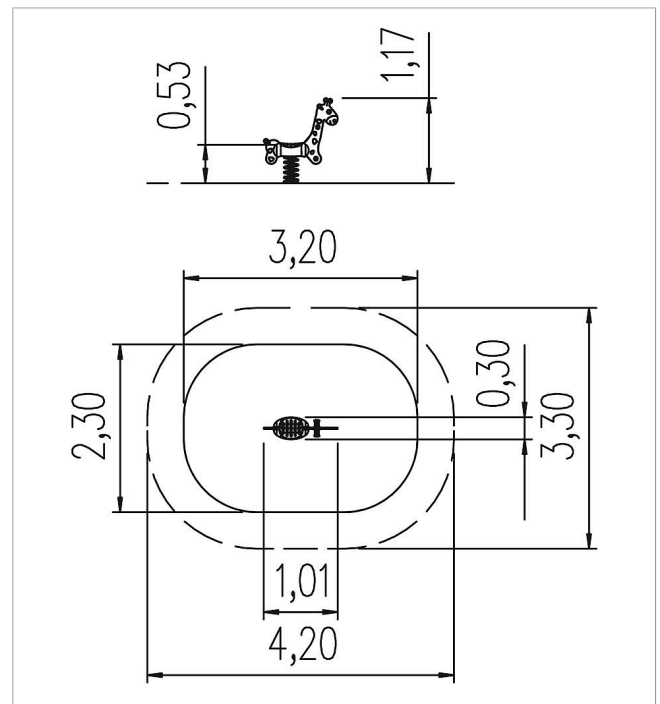

5 67 240 0

**eibe ibondo Balancín  
de muelle Jirafa**

made in germany

3+

**Volumen del suministro**

- 1 cuerpo: PE
- 1 muelle: acero de muelle
- 4 mandos: Kunststoff

|   |                             |                    |
|---|-----------------------------|--------------------|
|  | Material                    | PE                 |
|  | Nivel fundamento            | FL 3               |
|  | Espacio mínimo              | 420x330x233 cm     |
|  | Altura de caída libre       | 53 cm              |
|  | Prot. contra caídas<br>neto | 6,5 m <sup>2</sup> |
|  | Pieza más grande            | 101x90x23 cm       |