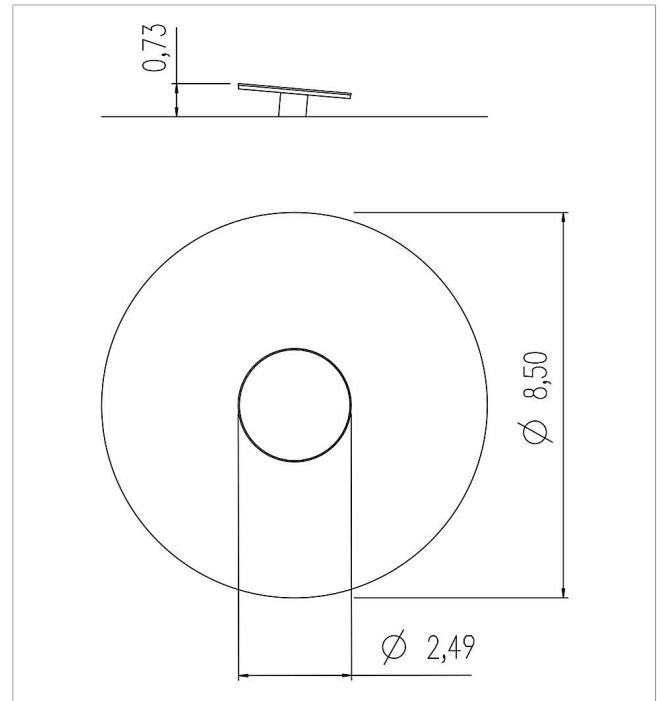

5 56 072 0

**eibe fantallica Disco  
giratorio Saturno Ø=**  
**250 cm**  
made in germany

3+

### Volumen del suministro

- 1 placa de fijación: acero inoxidable
- 1 cojinete: acero inoxidable
- 1 placa de fondo Ø= 250 cm: acero inoxidable, goma
- Construcción de base: acero inoxidable

	Material	Acero inoxidable
	Nivel fundamento	FL 3
	Espacio mínimo	Ø 850x273 cm
	Altura de caída libre	73 cm
	Prot. contra caídas neto	57 m <sup>2</sup>
	Fundamentos	1x FHS
	Montaje	2 personas/2 h
	Pieza más grande	249x250x73 cm
	Pieza más pesada	200 kg