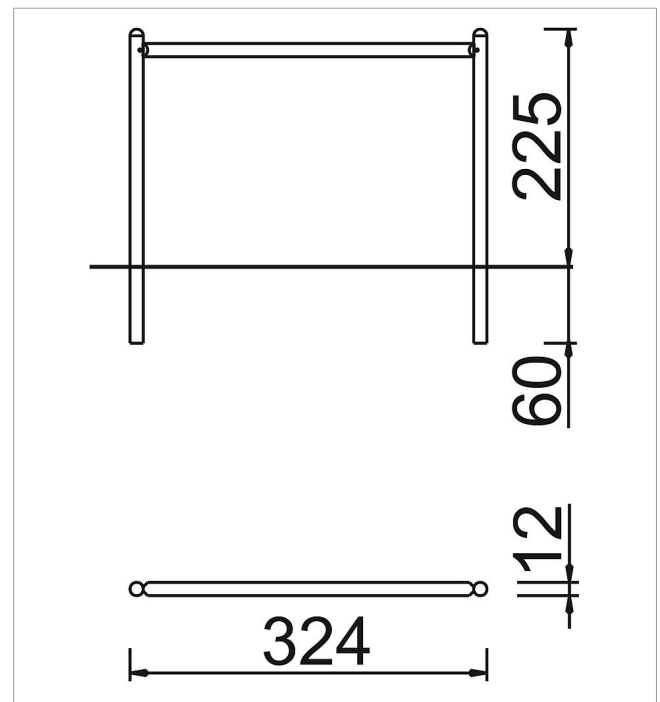

5 62 025 0

**eibe ibondo Portería
de madera individual
3x2 m sin red**
made in germany

Volumen del suministro

1 portería de madera 324x12x145 cm: madera de conífera con impregnación en autoclave

	Material	Madera de conífera con impregnación en autoclave
	Nivel fundamento	FL 3
	Espacio mínimo	324x12x225 cm
	Altura de caída libre	-
	Prot. contra caídas neto	-
	Fundamentos	2x FHS
	Montaje	-
	Pieza más grande	310xØ 12 cm
	Pieza más pesada	25 kg