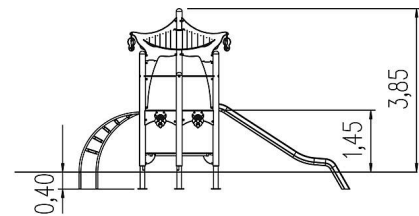

	Material	MadCAc
	Nivel fundamento	FL 1
	Espacio mínimo	947x514x385 cm
	Altura de caída libre	145 cm
	Prot. contra caídas neto	31,3 m <sup>2</sup>
	Fundamentos	9x FHS oder 9x FPP