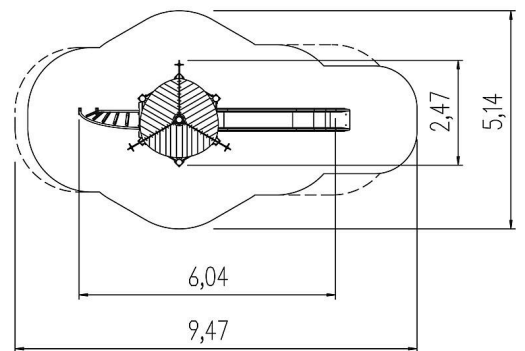

	Material	MadCAc
	Nivel fundamento	FL 1
	Espacio mínimo	947x514x385 cm
	Altura de caída libre	145 cm
	Prot. contra caídas neto	31,3 m <sup>2</sup>
	Fundamentos	9x FHS oder 9x FPP