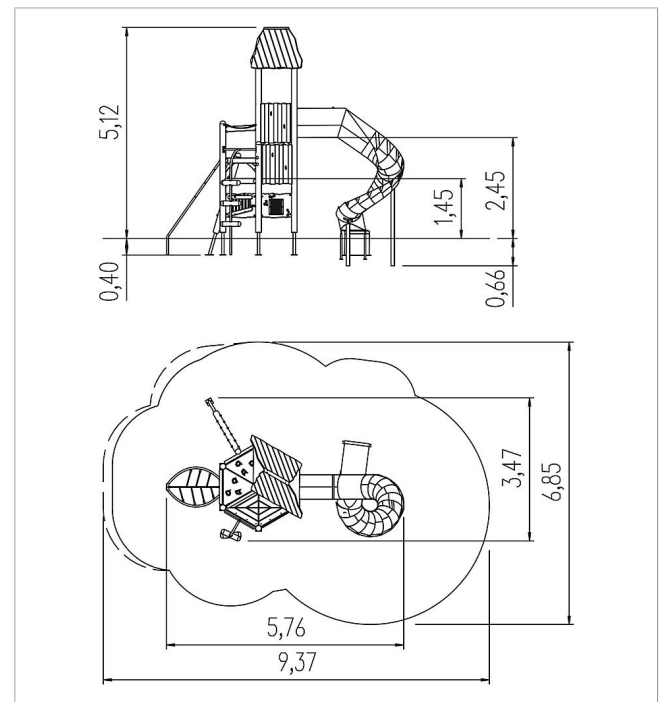

5 25 083 0110 0

**eibe unique Instalación
de juego Darcon, Solo**

made in germany

Volumen del suministro

Construcción de postes: madera de conífera
 Bases de postes: acero galvanizado en caliente
 Construcción de plataforma: acero galvanizado en caliente, HPL, cesped artificial, vidrio acrílico,
 juego de balastradas: MadC
 1 tejado: MadC, HDPE
 1 subida diagonal de tronco: MadC, acero inoxidable
 1 subida de hoja: acero inoxidable, cable de acero recubierto en plastico
 1 subida de tronco: MadC
 1 balastrada de juego cambio de colores: HPL, vidrio acrílico,
 1 balastrada de juego espejo: HPL, vidrio acrílico,
 1 balastrada de juego sonido: HPL, cable de acero recubierto en plastico, aluminio

	Material	MadCAc
	Nivel fundamento	FL 1
	Espacio mínimo	937x685x512 cm
	Altura de caída libre	245 cm
	Prot. contra caídas neto	52,2 m ²
	Fundamentos	15x FHS oder 10x FPP + 5x FHS
	Pieza más grande	275xØ 14 cm