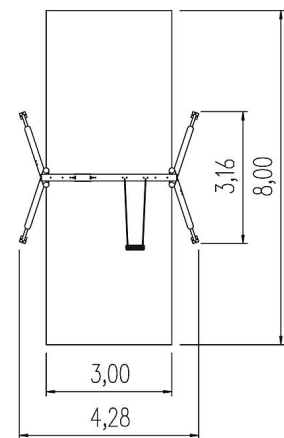

5 25 029 0110 0

**eibe unique Columpio
doble Águila con
asientos**
made in germany

3+

Volumen del suministro

1 columpio armazón: madera de conífera, acero galvanizado en caliente
2 asientos de columpio con cadenas: acero inoxidable, goma
bases de postes acero galvanizado en caliente

	Material	Madera de conífera con impregnación en autoclave
	Nivel fundamento	FL 1
	Espacio mínimo	800x428x317 cm
	Altura de caída libre	137 cm
	Prot. contra caídas neto	24 m ²
	Fundamentos	4x FHS o 4x FPP
	Montaje	2 personas/3 h
	Pieza más grande	338xØ 14 cm
	Pieza más pesada	30 kg