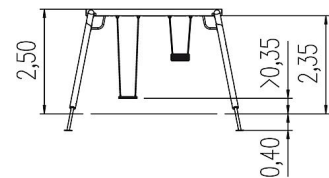

5 25 029 0110 0

**eibe unique Columpio
doble Águila con
asientos**
made in germany

3+

Volumen del suministro

1 columpio armazón: madera de conífera, acero galvanizado en caliente
2 asientos de columpio con cadenas: acero inoxidable, goma
bases de postes acero galvanizado en caliente

	Material	Madera de conífera con impregnación en autoclave
	Nivel fundamento	FL 1
	Espacio mínimo	800x428x317 cm
	Altura de caída libre	137 cm
	Prot. contra caídas neto	24 m ²
	Fundamentos	4x FHS o 4x FPP
	Montaje	2 personas/3 h
	Pieza más grande	338xØ 14 cm
	Pieza más pesada	30 kg