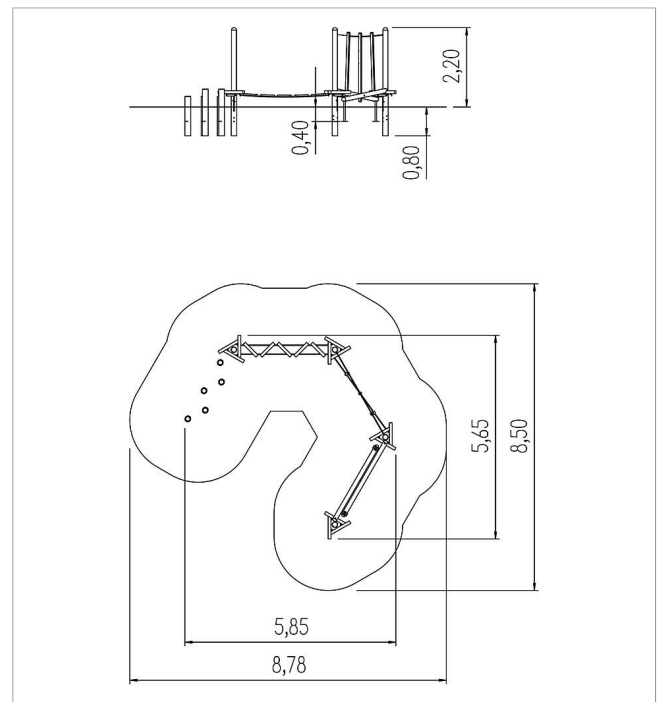

5 25 041 0710 0

**eibe active trail  
combinación 02**

made in germany

3+

### Volumen del suministro

- 4x Isla
- 1x pasaje L1
- 1x pasaje L3
- 1x pasaje L4
- 1x pasaje L5

	Material	eucalipto aceitado
	Nivel fundamento	FL 1
	Espacio mínimo	878x850x320 cm
	Altura de caída libre	51 cm
	Prot. contra caídas neto	-
	Fundamentos	9x FHS