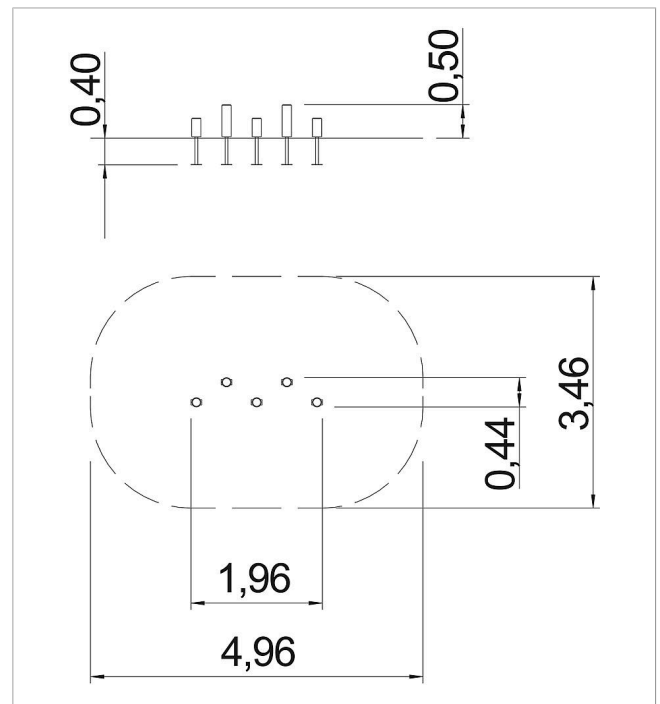

5 25 001 0710 0

**eibe active trail**  
**Camino de troncos**  
**Pasaje L1**  
made in germany

3+

**Volumen del suministro**

Camino de 5 empalizadas: madera dura tratada con aceite

	Material	Eucalipto tratado con aceite
	Nivel fundamento	FL 1
	Espacio mínimo	496x346x230 cm
	Altura de caída libre	50 cm
	Prot. contra caídas neto	-
	Fundamentos	5x FHS
	Montaje	1 persona/1 h
	Pieza más grande	Ø 14x48 cm
	Pieza más pesada	16 kg