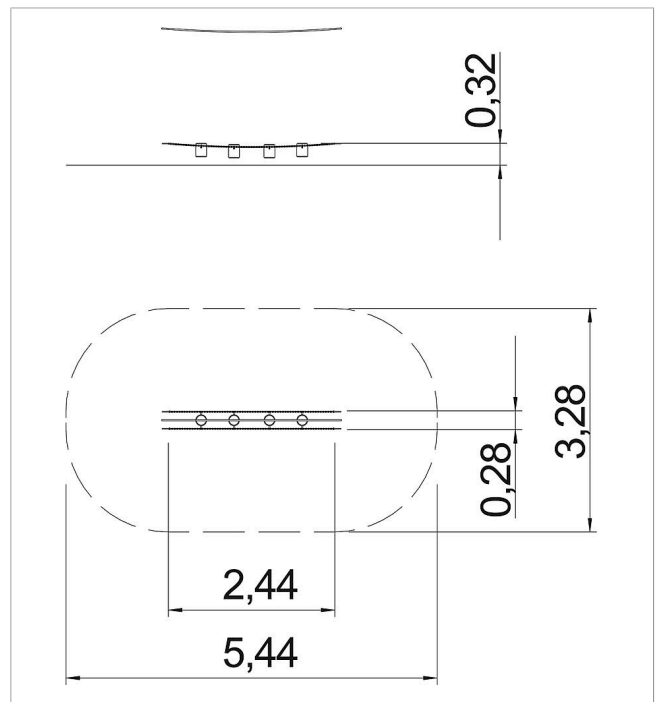

5 25 010 0700 0

eibe active trail Cadena de estacas Pasaje M4

made in germany

3+

Volumen del suministro

Cadena de troncos premontada: madera dura tratada con aceite, cable de acero recubierto con plástico

Cuerda de sujeción: cable de acero recubierto con plástico

	Material	Eucalipto tratado con aceite
	Nivel fundamento	-
	Espacio mínimo	544x328x214 cm
	Altura de caída libre	32 cm
	Prot. contra caídas neto	-
	Fundamentos	-
	Montaje	1 persona/1 h
	Pieza más grande	Ø 14x20 cm
	Pieza más pesada	18 kg