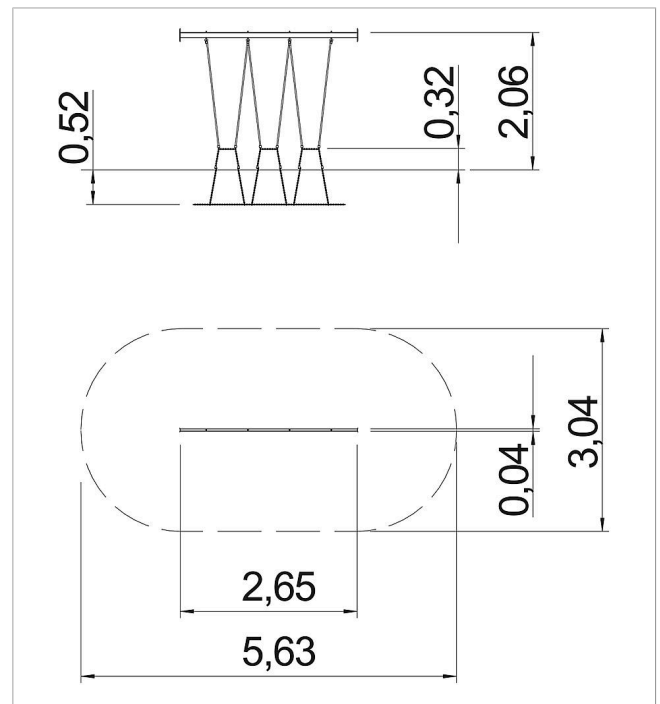

5 25 016 1910 0

eibe active trail
Camino de lianas
Pasaje S4
made in germany

3+

Volumen del suministro

Camino de lianas: cable de acero recubierto con plástico
Anclaje: cadena acero inoxidable

	Material	Cable de acero y PP
	Nivel fundamento	FL 1
	Espacio mínimo	563x304x212 cm
	Altura de caída libre	32 cm
	Prot. contra caídas neto	-
	Fundamentos	2x FHS
	Montaje	2 personas/3 h
	Pieza más grande	4x8x265 cm
	Pieza más pesada	18 kg